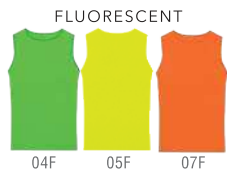

Jackson 21834 135 GSM

Adult T-Shirt. 100% Polyester 135 g/ m2. Breathable.
Erwachsene T-Shirt. 100% Polyester 135 g/ m2. Atmungsaktiv.
T-Shirt Adulte. 100% Polyester 135 g/ m2. Respirant.
T-Shirt Volwassene. 100% Polyester 135 g/ m2. Ademend.

S, M, L, XL, XXL 80 / 10 Print Code: F(6), N(6), O, P, R