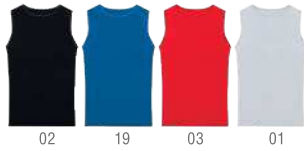

Jackson 21834 135 GSM

Adult T-Shirt. 100% Polyester 135 g/ m2. Breathable.
Erwachsene T-Shirt. 100% Polyester 135 g/ m2. Atmungsaktiv.
T-Shirt Adulte. 100% Polyester 135 g/ m2. Respirant.
T-Shirt Volwassene. 100% Polyester 135 g/ m2. Ademend.

S, M, L, XL, XXL 80 / 10 Print Code: F(6), N(6), O, P, R