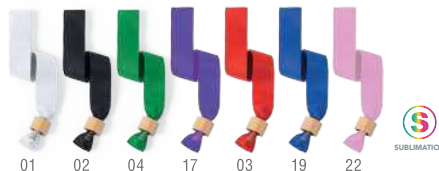

01 02 04 17 03 19 22

Broch 6973

35 x 1.5 cm 2000 / 500 Print Code: D(1)