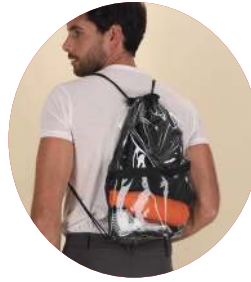

Tazan 22235

Drawstring Bag. PVC.
Rucksack. PVC.
Sac à Dos. PVC.
Rugzak. PVC.

33 x 39 cm 100 / 20 Print Code: F(1)

Lamdy 21782

Drawstring Bag. Polyester 210D RPET/ PVC.
Rucksack. Polyester 210D RPET/ PVC.
Sac à Dos. Polyester 210D RPET/ PVC.
Rugzak. Polyester 210D RPET/ PVC.

35.5 x 44.5 cm 100 / 20 Print Code: F(1)

Rokdem 1610

10 x 23.5 cm 500 / 50 Print Code: F(1)

Hunar 22349

Multipurpose Bag. PU. Touch Screen.
Mehrzwecktasche. PU. Touch Screen.
Fourre-Tout. PU. Écran Tactile.
Multifunctioneel Tasje. PU. Touch Screen.

12 x 20.5 cm 200 / 50 Print Code: F(1)

Landry 1838 DTF PRINTING

Multipurpose Bag. Polyester 600D RPET.
Mehrzwecktasche. Polyester 600D RPET.
Fourre-Tout. Polyester 600D RPET.
Multifunctioneel Tasje. Polyester 600D RPET.

11.5 x 19.5 x 2 cm 200 / 50 Print Code: F(1), N(8), R, DTF2

Zunder 6219 DTF PRINTING

Waistbag. Polyester 600D.
Gürteltasche. Polyester 600D.
Banane. Polyester 600D.
Heuptas. Polyester 600D.

25 x 17 x 8 cm 200 / 50 Print Code: F(1), N(8), DTF2