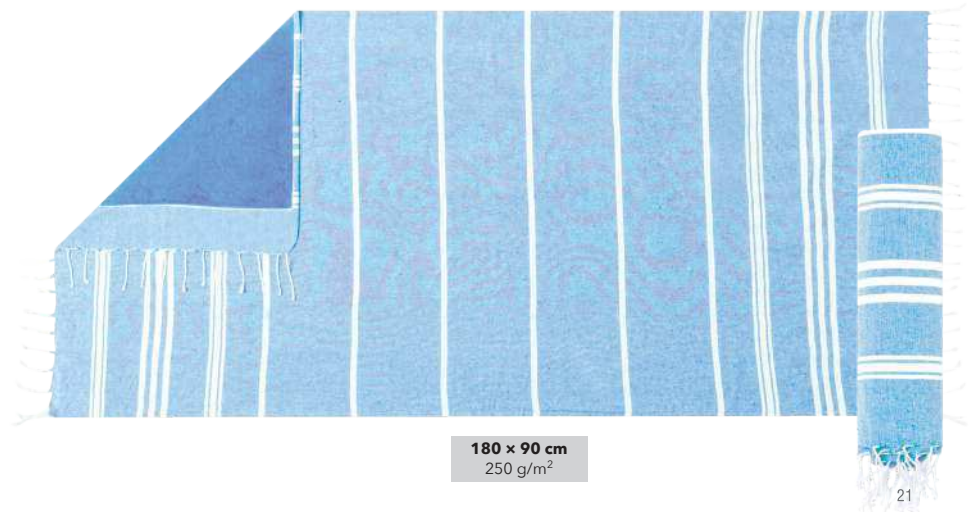

180 x 90 cm
250 g/m²

21