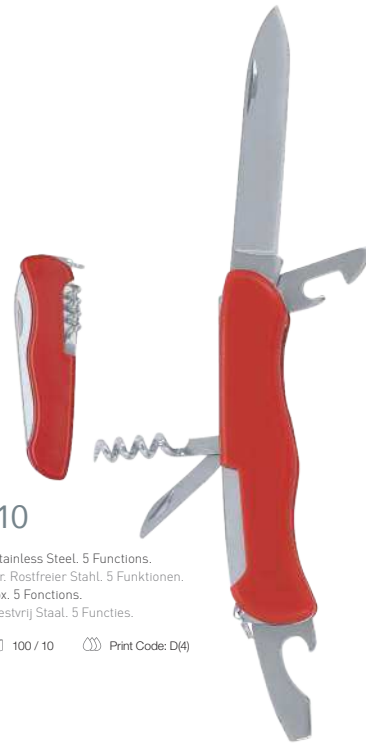

Lixthel 21810

Multifunction Pocket Knife, Stainless Steel, 5 Functions.
Multifunktionstaschenmesser, Rostfreier Stahl, 5 Funktionen.
Canif Multi-Usages, Acier Inox, 5 Fonctions.
Multifunctioneel Zakmes, Roestvrij Staal, 5 Functies.

11 x 3.3 x 1.6 cm 100 / 10 Print Code: D(4)