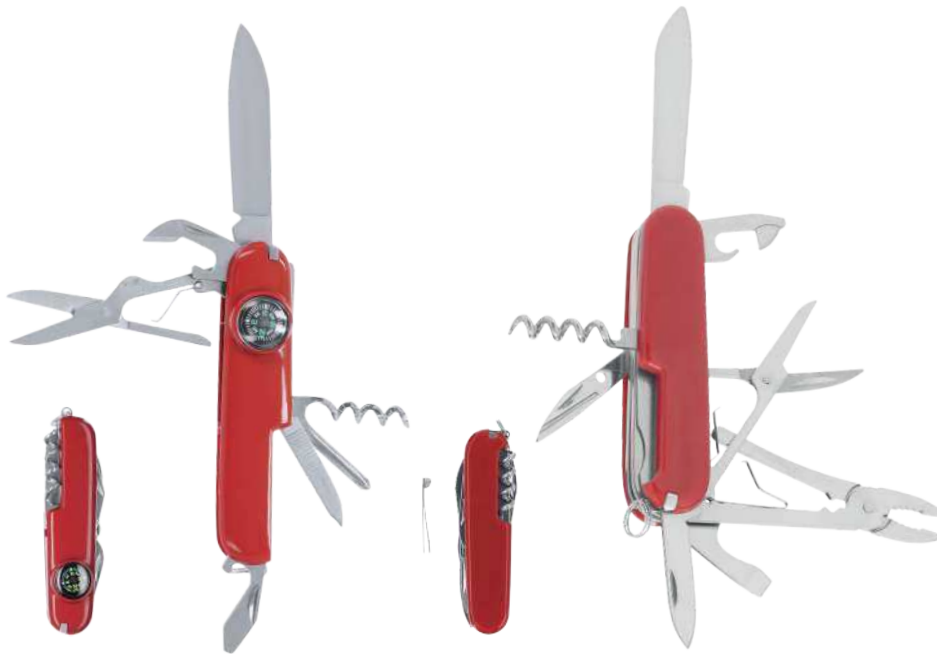

Mixtil 21814

Multifunction Pocket Knife, Stainless Steel, 10 Functions.
Multifunktionstaschenmesser, Rostfreier Stahl, 10 Funktionen.
Canif Multi-Usages, Acier Inox, 10 Fonctions.
Multifunctioneel Zakmes, Roestvrij Staal, 10 Functies.

8.8 x 1.8 x 1.4 cm 100 / 25 Print Code: D(4), L1

Texwol 21812

Multifunction Pocket Knife, Stainless Steel, 10 Functions.
Multifunktionstaschenmesser, Rostfreier Stahl, 10 Funktionen.
Canif Multi-Usages, Acier Inox, 10 Fonctions.
Multifunctioneel Zakmes, Roestvrij Staal, 10 Functies.

9 x 2 x 1.9 cm 100 / 10 Print Code: D(4), L1