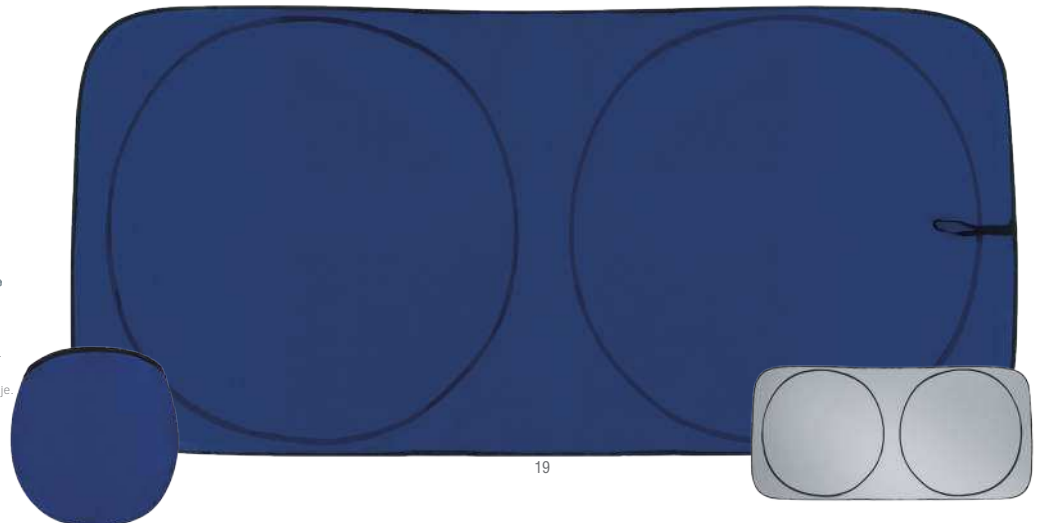

Korent 21466

19

Sunshade. Polyester 170T. Foldable. Polyester Pouch.
Autosonnenschutz. Polyester 170T. Faltpar. Polyester Etui.
Parasol. Polyester 170T. Pliable. Étui Polyester.
Zonnescherm. Polyester 170T. Opvouwbaar. Polyester Zakje.

150 x 70 cm 100 Print Code: G(1)