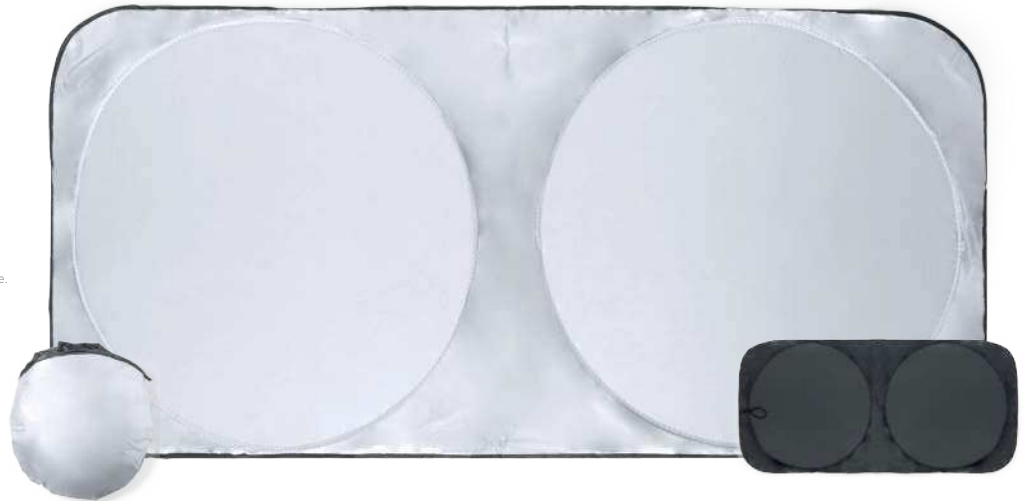

Sertark 1594

150 x 70 cm 100 Print Code: G(1)

03

04

07