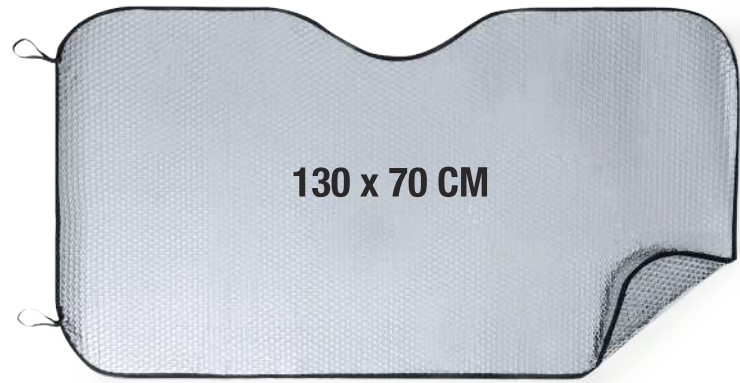

130 x 70 CM

Harmuny 20413

Sunshade. Two Bubble Aluminium Sides.
Autosonnenschutz. Aluminium Luftblasen Beidseitig.
Parasol. Aluminium Bulles Deux Faces.
Zonnescherm. Tweezijdig Aluminium Bubbelfolie.

130 x 70 cm 50 Print Code: H(1)