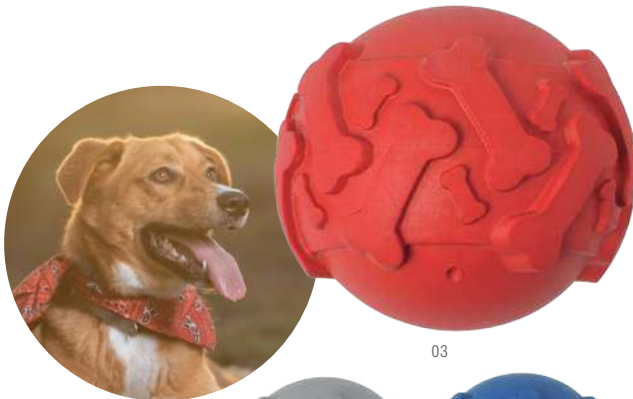

Bigel 20315

Ball. TPR.
Ball. TPR.
Balle. TPR.
Bal. TPR.

Ø 6.2 x 5.7 cm 200 / 50 Print Code: F(1), L1