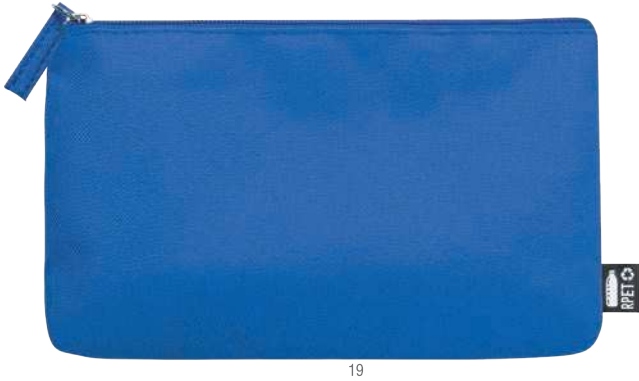

19

06

Akilax 6842

Beauty Bag, Polyester 600D RPET.
Kosmetik Tasche, Polyester 600D RPET.
Nécessaire, Polyester 600D RPET.
Toiletas, Polyester 600D RPET.

21 x 12 x 3 cm 500 / 50
Print Code: F(1), N(8)

DTF
PRINTING

Trevi 3178

Beauty Bag, Polyester 600D.
Kosmetik Tasche, Polyester 600D.
Nécessaire, Polyester 600D.
Toiletas, Polyester 600D.

21.5 x 14 x 10 cm 200 / 10
Print Code: F(1), N(8), O, DTF2

02

06

DTF
PRINTING

Britney 9147

Beauty Bag, Polyester 600D.
Kosmetik Tasche, Polyester 600D.
Nécessaire, Polyester 600D.
Toiletas, Polyester 600D.

22 x 14 x 6 cm 300 / 25
Print Code: E(1), N(8), O, DTF2

DTF
PRINTING

Osoben 20534

Beauty Bag, Polyester 600D RPET.
Kosmetik Tasche, Polyester 600D RPET.
Nécessaire, Polyester 600D RPET.
Toiletas, Polyester 600D RPET.

22 x 14 x 6 cm 300 / 20
Print Code: F(1), N(8), O, DTF2