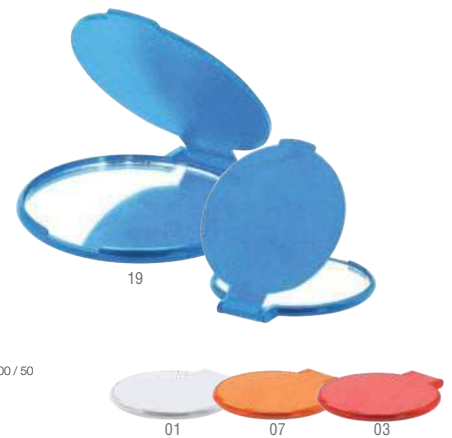

Thiny 3052

Pocket Mirror.
Taschenspiegel.
Miroir.
Zakspiegel.

📏 Ø 6 × 0.5 cm 📦 500 / 50 🖨️ Print Code: B(4), W