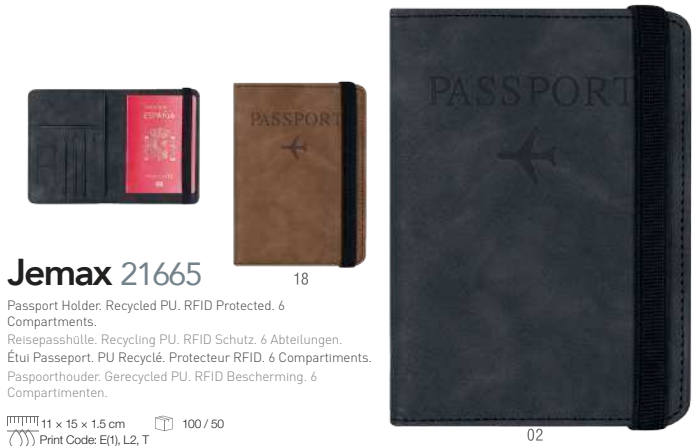

Jemax 21665

Passport Holder. Recycled PU. RFID Protected. 6 Compartments.
Reisepasshülle. Recycling PU. RFID Schutz. 6 Abteilungen.
Étui Passeport. PU Recyclé. Protecteur RFID. 6 Compartiments.
Paspoorthouder. Gerecycled PU. RFID Bescherming. 6 Compartimenten.

11 x 15 x 1.5 cm 100 / 50
Print Code: E(1), L2, T