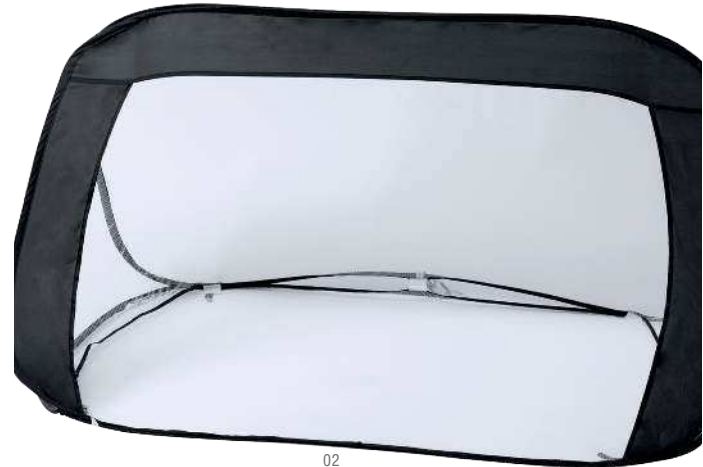

Zubigol 3115

Goal Post. Nylon. Foldable. Polyester Pouch.
Strandflusballtor. Nylon. Fallbar. Polyester Etui.
Cage de Buts. Nylon. Pliable. Étui Polyester.
Doel. Nylon. Opvouwbaar. Polyester Zakje.

141 x 80 x 80 cm 20 Print Code: N1(8)