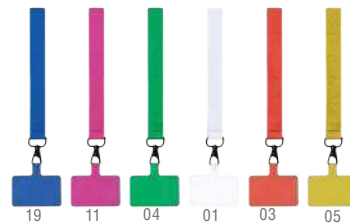

19 11 04 01 03 05

Belaya 21247

2 x 16.5 cm 1000 / 100
Print Code: E(1), G(1), N(8), DTF1