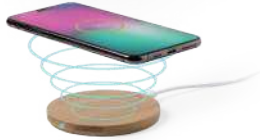

Digital
PRINTING

Hebant 6522

Charger. Bamboo. Wireless 10W.
Ladegerät. Bambus. Drahtlos 10W.
Chargeur. Bambou. Sans Fil 10W.
Oplader. Bamboe. Draadloos 10W.

📏 Ø 9.2 × 0.9 cm 📦 100 / 50 🗉 Print Code: D(4), L1, W