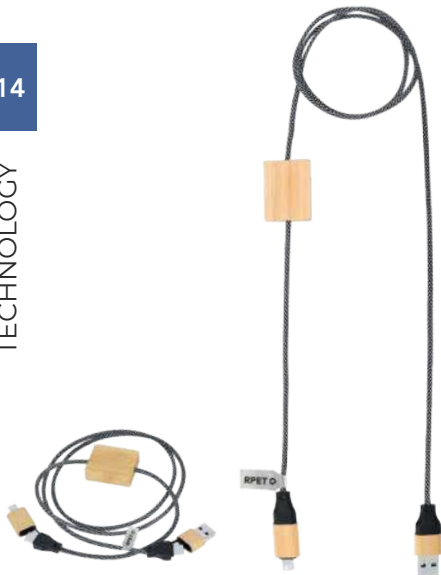

Segers 21884

PD
POWER
DELIVERY

IN/OUT
TYPE C

2-in-1
MICRO USB &
LIGHTNING

Charging Cable. Bamboo/ Polyester RPET. Suitable for data transfer. Micro USB, Type C and Lightning Connection PD 60W.

Ladegerät-kabel. Bambus/ Polyester RPET. Geeignet für die datenübertragung. Anschluss Micro USB, Typ C und Lightning PD 60W.

Câble de Charge. Bambou/ Polyester RPET. Convient au transfert de données. Connexion Micro USB, Type C et Lightning PD 60W.

Oplaadkabel. Bamboe/ Polyester RPET. Geschikt voor data-overdracht. Micro USB, Type C en Lightning Connectie PD 60W.

📏 105 x 3.4 x 1 cm 📦 250 / 50 🗑️ Print Code: D(4), L1