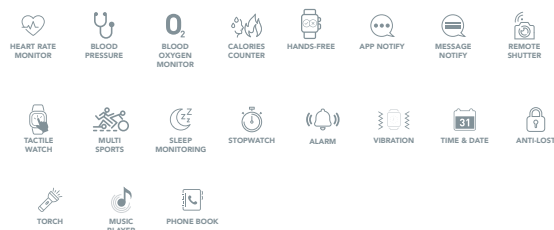

Proxor 6746

Smart Watch. TPU Strap. Bluetooth Connection. 2.01" IPS Screen. Battery 180 mAh.
Intelligente Uhr. TPU Armband. Bluetooth Anschluss. 2.01" IPS Screen. Batterie 160 mAh.
Montre Intelligente. Bracelet TPU. Connexion Bluetooth. Écran IPS 2,01". Batterie 180 mAh.
Smartwatch. TPU Band. Bluetooth Verbindung. 2,01" IPS Scherm. Batterij 180 mAh.

📏 27 x 4 x 1.3 cm 📖 50 📄 Print Code: I(1), L2