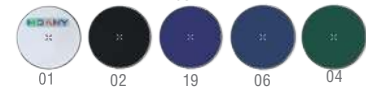

Golop 1991

Charger: Recycled Aluminium. Wireless 15W.
Ladegerät: Recycling Aluminium. Drahtlos 15W.
Chargeur: Aluminium Recyclé. Sans Fil 15W.
Oplader: Gerecycled Aluminium. Draadloos 15W.

📏 Ø 9.9 × 0.6 cm 📦 100 / 50 🗑️ Print Code: D(4), W